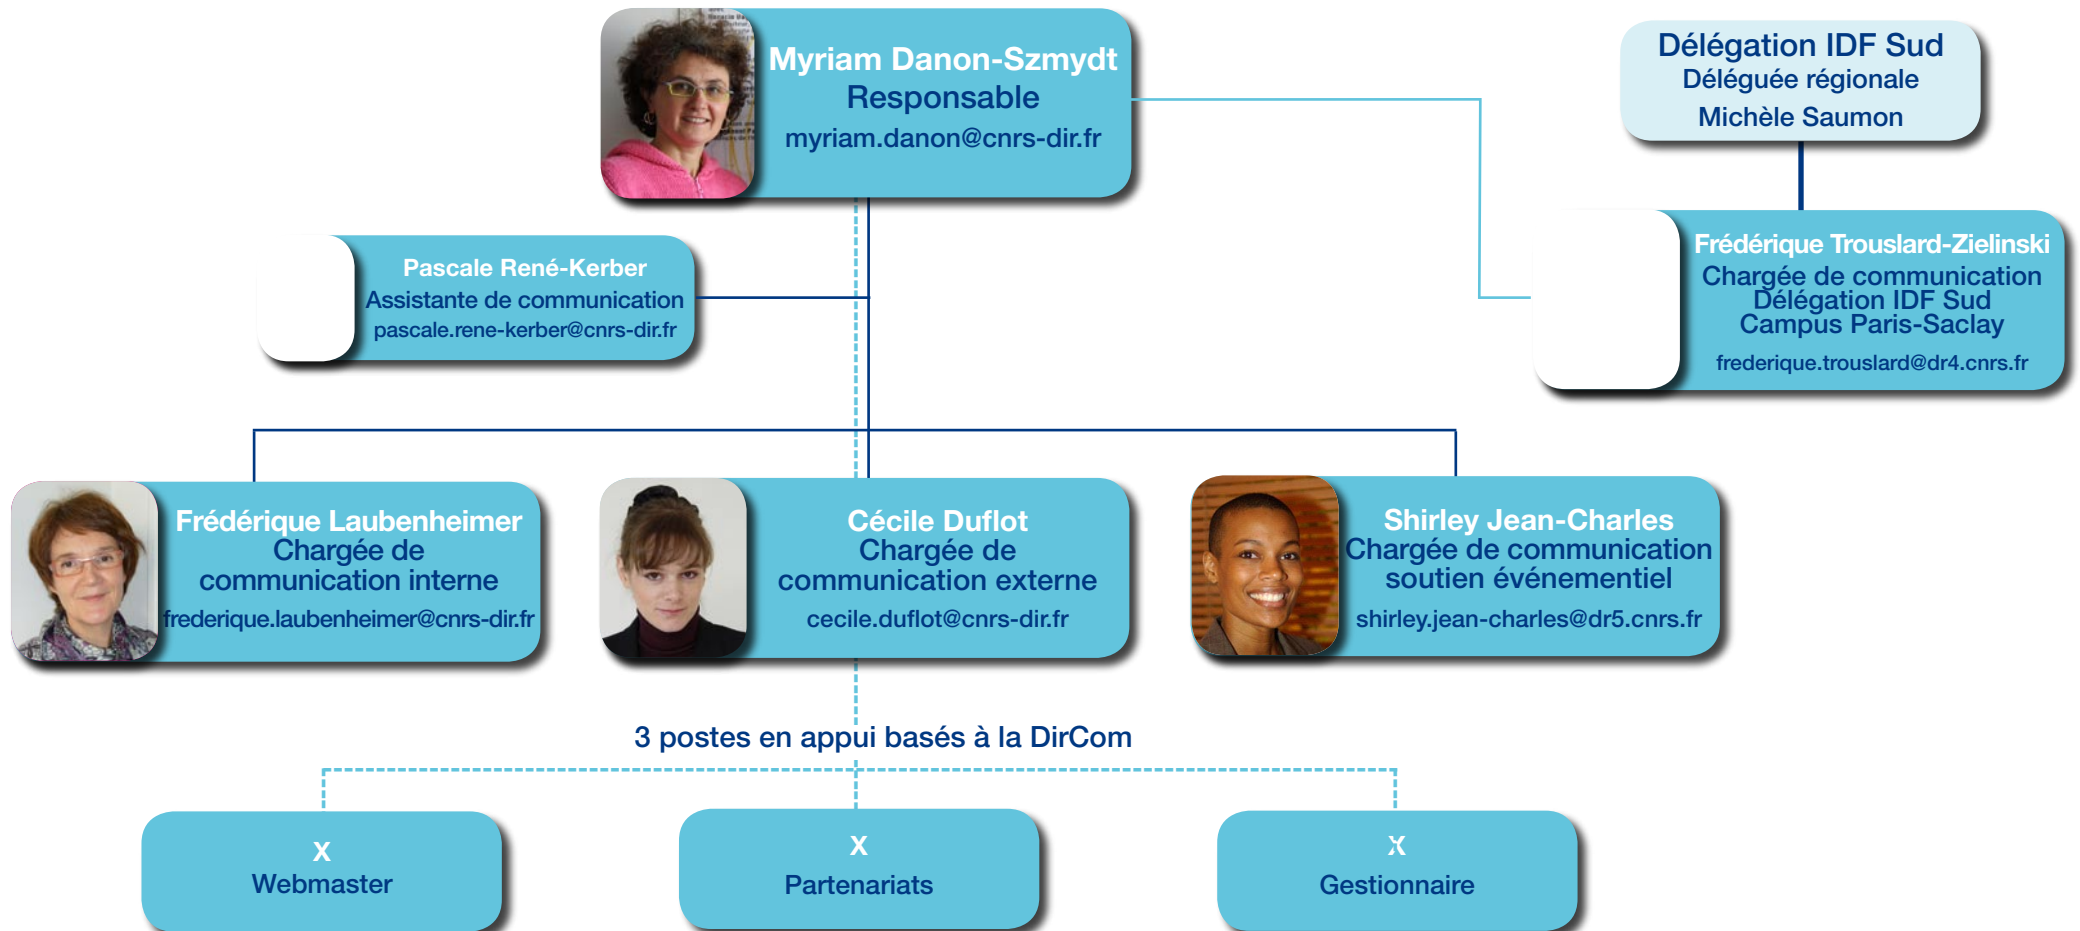

Organigramme fonctionnel du Pôle communication IDF du CNRS

com-idf@cns-dir.fr

Pavillon de la Communication - 1, place Aristide Briand - 92190 MEUDON - Tél. : 01 45 07 50 50